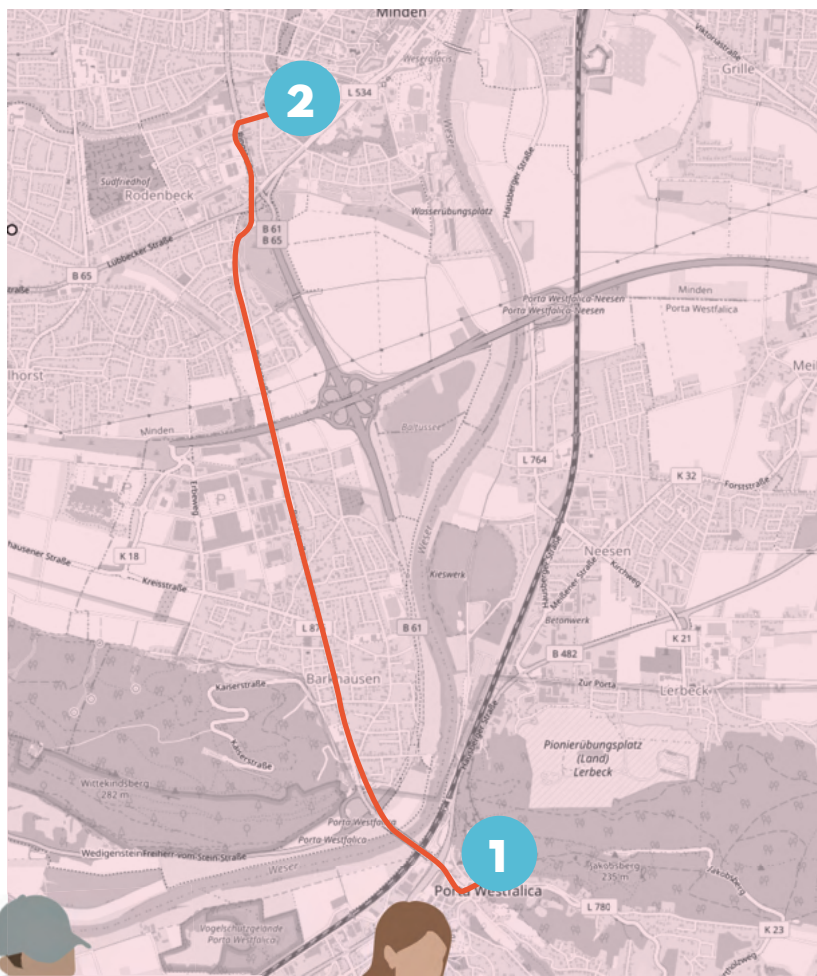

HERZLICHE EINLADUNG

Hilf mit, das Kaiser-Wilhelm-Denkmal zu einem spannenden Ort für Jugendliche zu machen!

DARUM GEHT'S: Wir, die Servicestelle Kinder- und Jugendbeteiligung vom LWL und das Preußenmuseum in Minden, möchten dich zu einem 2-tägigen Workshop einladen, um uns von dir beraten zu lassen.

Was wir herausfinden wollen: Wie lassen sich Denkmäler und Monumente besser für die historisch-politische Bildung nutzen?

Hier findest du alles Wichtige auf einen Blick:

- Du bist zwischen 16 und 23 Jahre alt und interessierst dich für Geschichte und Politik?
- Es ist dir wichtig, dass Denkmäler und Monumente für Jugendliche informativer und interessanter werden?
- Du hast am **19. + 20. AUGUST 2022** Zeit? Dann sei dabei!
- **ALLES IST KOSTENLOS:** Fahrtkosten, Unterkunft und Verpflegung in der Jugendherberge in Porta Westfalica werden übernommen. Uns steht an beiden Tagen ein Bus zur Verfügung.
- Das LWL-Landesjugendamt stellt euch für Freitag, den 19.08., eine Schulbefreiung aus und ihr erhaltet eine **TEILNAHMEBESCHEINIGUNG**.
- Der Workshop wird medial begleitet. Die Ergebnisse werden als Dokumentation aufbereitet, damit sich auch andere Denkmal-Standorte davon inspirieren lassen können.
- Das Projekt ist eine Kooperation der LWL-Servicestelle für Kinder- und Jugendbeteiligung NRW und dem LWL-Preußenmuseum Minden, deren Mitarbeiter:innen euch beim Workshop fachlich und pädagogisch begleiten werden.